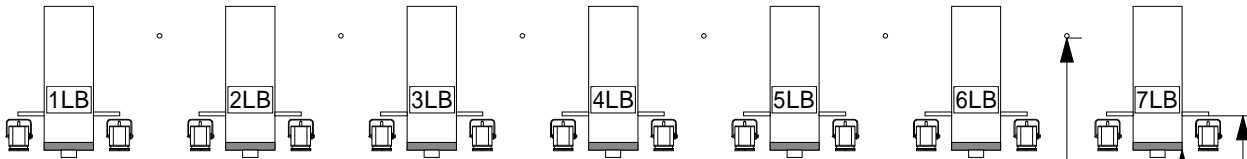

ホリゾント幕
大黒幕
3バトン
スクリーン
カットマスク
2SUS
二文字 固定
2バトン
SUS
1バトン
BL
一文字 割幕
緞帳

客席1バトン

客席2バトン

客席3バトン

客席4バトン

客席5バトン

客席6バトン

客席7バトン

300 200 450 350 250 600
300 350 400 250 400 250

FL + 5,500 SUS上限

調整室

8030

6550

7000

FL