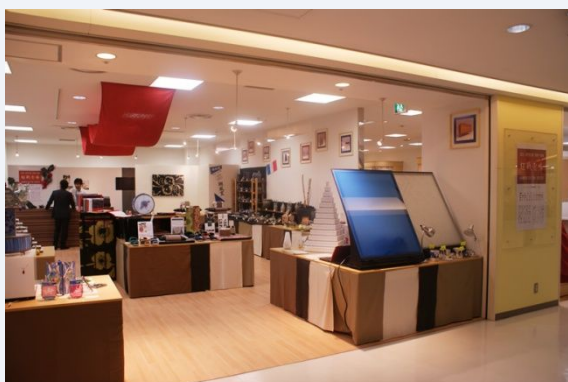

メディア関係各位

2010年7月吉日

<FAX 計1枚>

この夏のイムズ期間限定ショップを速報でご紹介！

【期間限定ショップ】 場所:6階 期間:7/15(木)～ 店舗名:「**超級売場**」

←
夏らしいインテリア
雑貨も揃ってます

今話題の3Dで家具や部屋を選べる『**超級売場**』は、 作り手、売り手、買い手をつなげるクリエイターズフォーラムスペースです。

7月15日よりイムズ6階に期間限定オープンした「**超級売場**」では、家具が購入希望者の部屋に適しているかをパソコンやi Padで無料確認することができます。そのCGを見ながら自分仕様に合わせた家具のオーダーメイドも可能で、部屋のリフォーム相談も受け付けます。

そのほかにも国産の材料を使用した大川のこだわりの家具や九州各地で活動する作家による陶器やガラス製品など展示販売いたします。

【期間限定ショップ】 場所:6階 期間:8/1(日)～
店舗名:「**ナチュラルフードショップ ナチュ村**」

自然食品やナチュラル雑貨などカラダがよるこぶ商品や、 ふくおかマルシェと食育ネットワーク共催によるセミナーなどが開催されます。

8月1日(日)にイムズ6階に期間限定オープンするナチュラルフードショップ「**ナチュ村**」は、“カラダがよるこぶ商品と世界をむすぶ暮らしかた”がテーマ。

オープン時には、マクロビオティック・ランチボックスの限定販売や、先着50名様にナチュ村からの素敵な商品プレゼントも予定しています。

また、無農薬有機野菜の直売会やオーガニックコーヒーの試飲販売、マクロスイーツの販売など、健康に気を使う若い女性から小さなお子様のいるお母さんにも注目の商品や情報もりだくさんです。